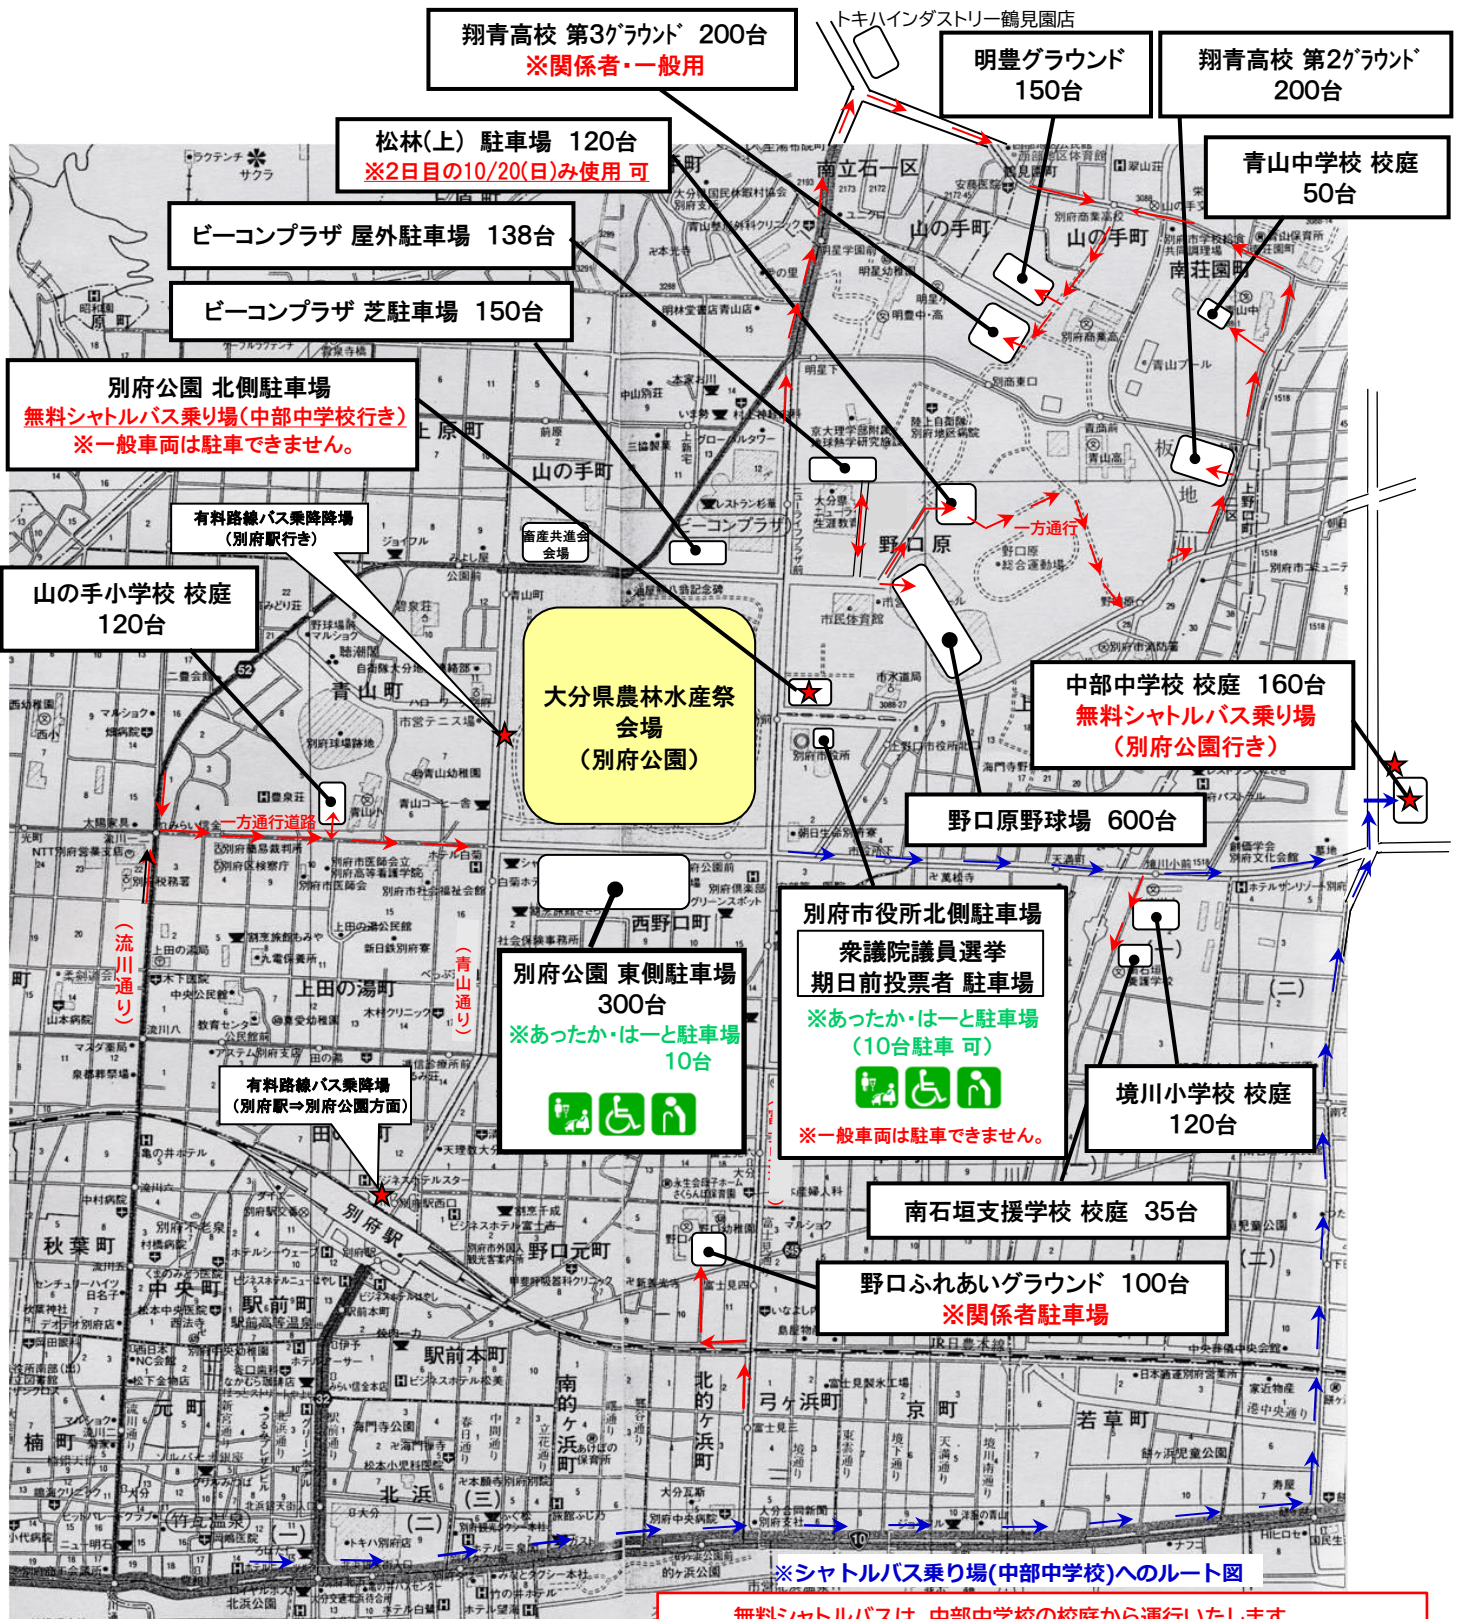

# 大分県農林水産祭 駐車場MAP

※一般駐車場使用時間/8:30~17:30(施設17:30)

無料シャトルバスは、中部中学校の校庭から運行いたします。  
※別府中央小学校の校庭は、駐車場・シャトルバス乗り場ではありません。

※別府公園東側駐車場への右折での入庫は、ご遠慮ください。ご協力、お願いいたします。

## 駐車場ナビ

運転中はドライバー以外の  
方が操作して下さい。

各駐車場へは  
こちらをクリック!

## 無料シャトルバス運行! (パーク&ライド)

■無料シャトルバス乗り場は、中部中学校です。

中部中学校の校庭(臨時駐車場)から発車し、5分で  
別府市役所前に到着します。※15分間隔で運行

■パーク&ライド駐車場として、中部中学校・境川小学校・  
南石垣支援学校の臨時駐車場をご利用ください。  
(境川小学校から中部中学校まで、徒歩5分です。)